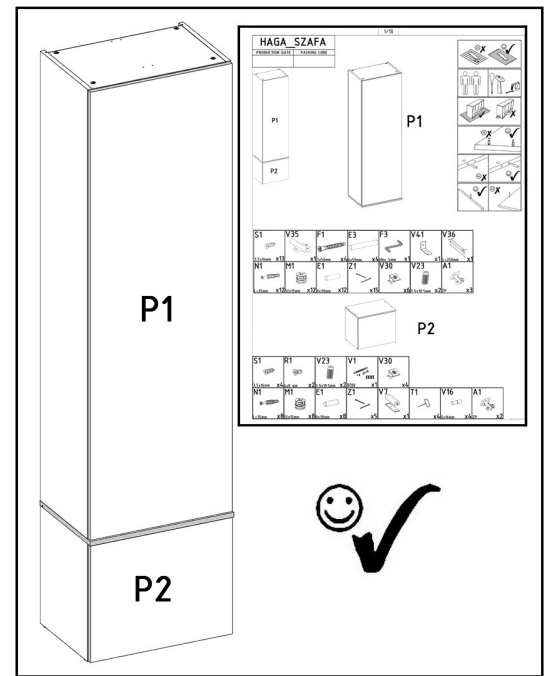

# HAGA\_SZAFKA\_DOLNA

PRODUCTION DATE

PACKING CODE

<p><b>S1</b></p>  <p>3,5x16mm <b>x4</b></p>	<p><b>R1</b></p>  <p>6x8 mm <b>x2</b></p>	<p><b>V23</b></p>  <p>5.5x10.5mm <b>x2</b></p>	<p><b>V1</b></p>  <p>80N <b>x1</b></p>	<p><b>V30</b></p>  <p><b>x4</b></p>			
<p><b>N1</b></p>  <p>L=35mm <b>x8</b></p>	<p><b>M1</b></p>  <p>12x15mm <b>x8</b></p>	<p><b>E1</b></p>  <p>8x30mm <b>x8</b></p>	<p><b>Z1</b></p>  <p><b>x5</b></p>	<p><b>V7</b></p>  <p><b>x1</b></p>	<p><b>T1</b></p>  <p><b>x4</b></p>	<p><b>V16</b></p>  <p>5x16mm <b>x4</b></p>	<p><b>A1</b></p>  <p>ZP <b>x2</b></p>