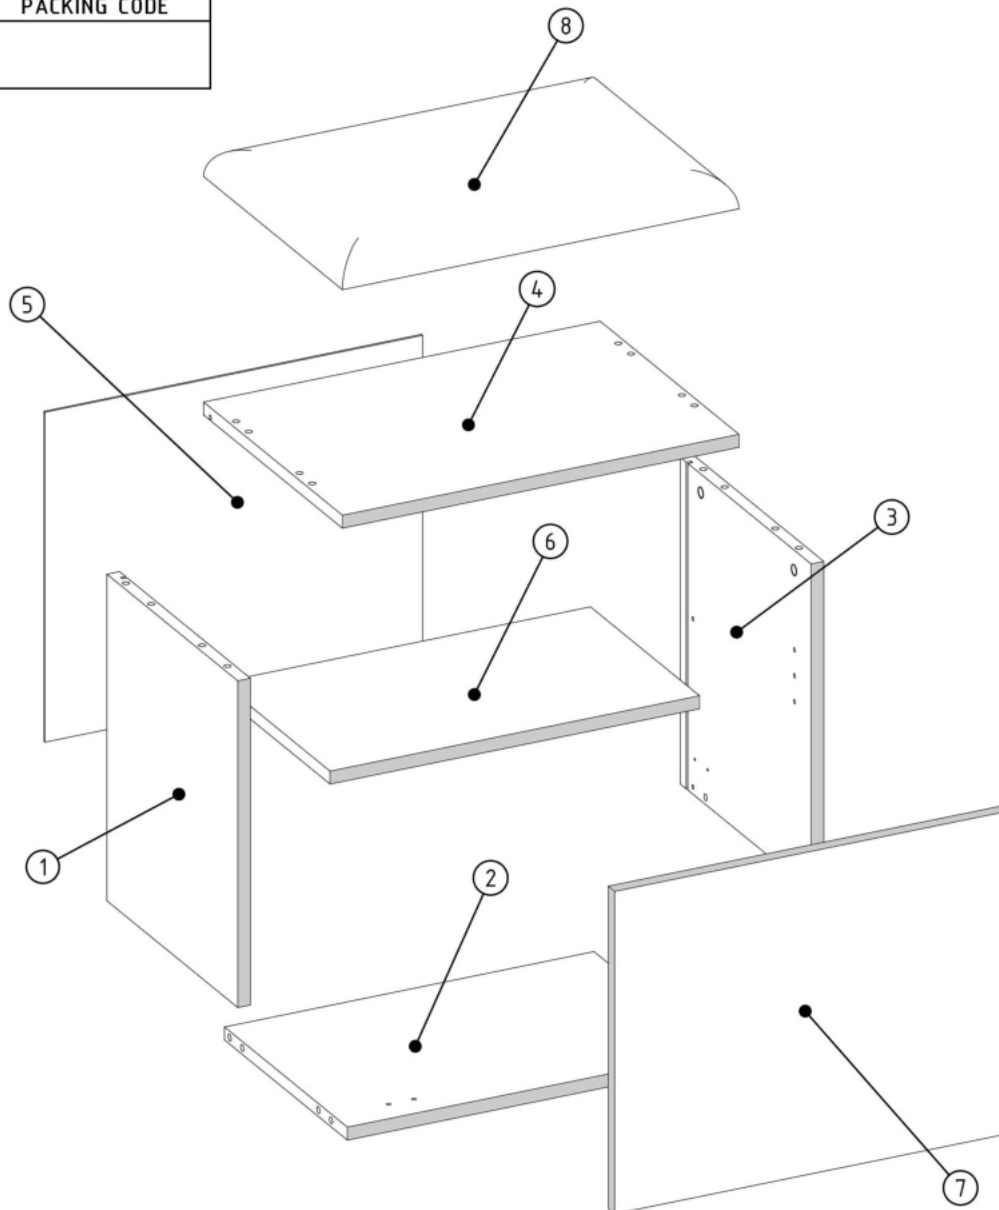

HAGA_SZAFKA_DOLNA

PRODUCTION DATE

PACKING CODE

T02630	8	1
000710	7	1
000716	6	1
000713	5	1
000714	4	1
000711	3	1
000715	2	1
000712	1	1
ID	NUMBER	QUANTITY