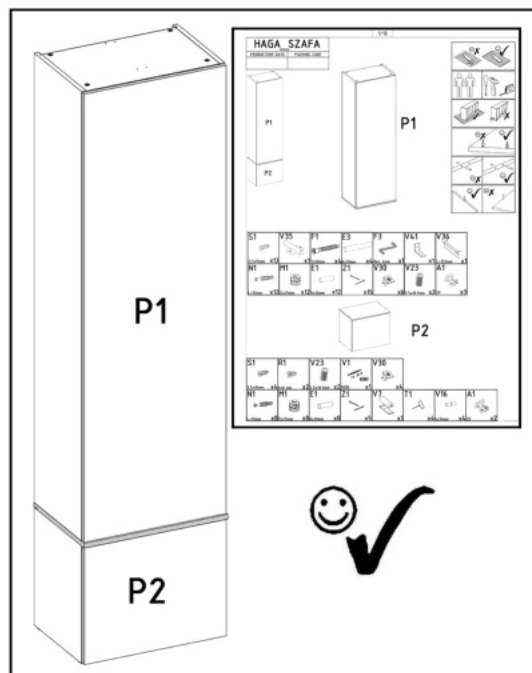

M1  12x15mm x4	E1  8x30mm x4
--	---

V1.3  x1	S1  3,5x16mm x3	V35  x1
--	--	--

				V41 
--	--	--	--	--

V41  x1	V23  5,5x10,5mm x2
--	--

		
---	--	---

HAGA_SZAFKA_DOLNA

PRODUCTION DATE

PACKING CODE